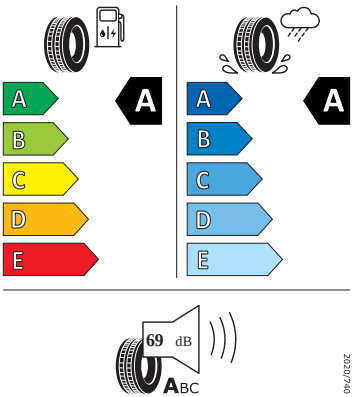

Hankook

1027790

255/50R19 103 T

C1