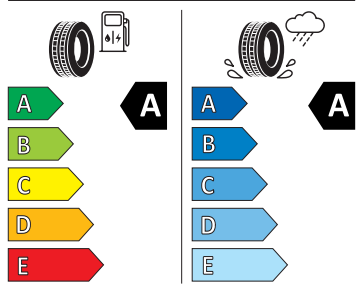

- Síťový program
- Sluneční clony s make-up zrcátky u řidiče a spolujezdce
- SmartLink
- Světelný a dešťový senzor
- Tažné zařízení el. odjistitelné
- Tepelné čerpadlo
- Textilní koberce vpředu a vzadu
- Tísňové volání eCall+
- Top LED zadní světlá
- Tříbodové automatické bezpečnostní pásy vpředu s napínačem pásu a zámku a s nastavením výšky
- Tříramenný sportovní volant
- Třízónový Climatronic
- Uložený parkovací manévr
- Virtuální pedál
- Vyhřívání přední a zadní sedadla
- Vyhřívání čelní sklo
- Virtuální kokpit 5"

Energetické štítky pneumatik

- Hankook 235/55 R19

Hankook

1029031

235/55R19 101 T

C1

2020/740

- Hankook 255/50 R19