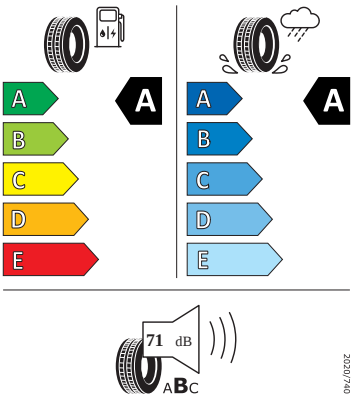

- Kumho 235/55 R19

KUMHO PS71

2327881

235/55 R19 101 T

C1