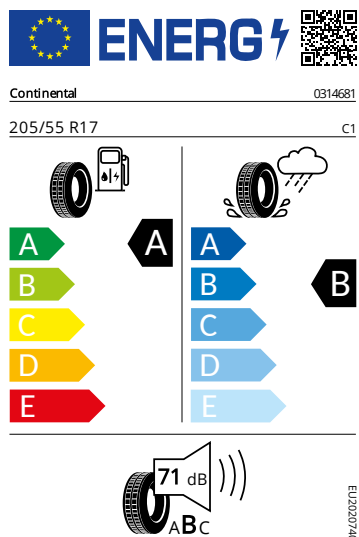

Kola a pneumatiky

- Nepřímá kontrola tlaku v pneumatikách
- Pneumatiky 205/55 R17 91V
- Rezervní kolo (neplnohodnotné)
- Krytky šroubů kol
- Bezpečnostní šrouby kol
- Stratos 17" stříbrná

Motor a převodovka

- Systém Start/Stop

Vnitřní vybavení

- Multifunkční vyhřívaný kožený volant s pádly

Energetické štítky pneumatik

- Continental 205/55 R17

- Continental 205/55 R17

- Goodyear 205/55 R17

Goodyear