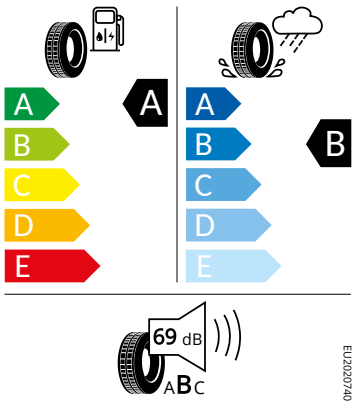

Goodyear

546612

205/55 R17

C1