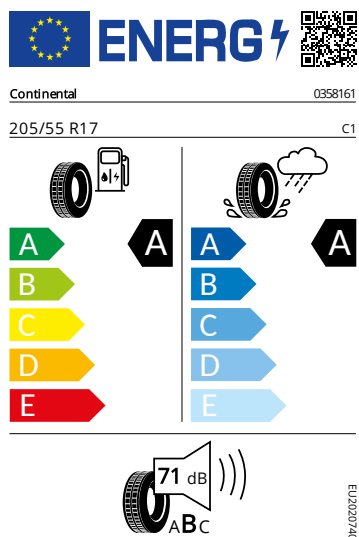

- Systém Start/Stop

Vnitřní vybavení

- Multifunkční vyhřívaný kožený volant s pádly

Energetické štítky pneumatik

- Continental 205/55 R17

- Continental 205/55 R17

- Goodyear 205/55 R17

Goodyear