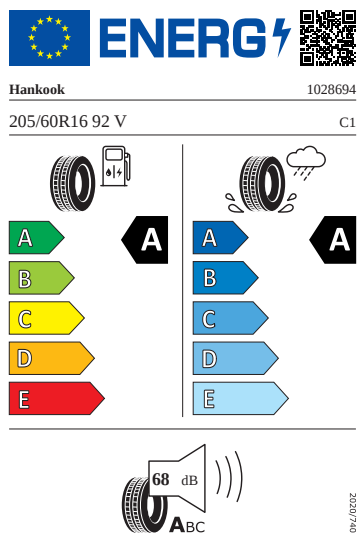

Vnitřní vybavení

- Multifunkční kožený volant

Motor a převodovka

- Systém Start/Stop

Energetické štítky pneumatik

- Hankook 205/60 R16

- Kumho 205/60 R16

KUMHO PS71