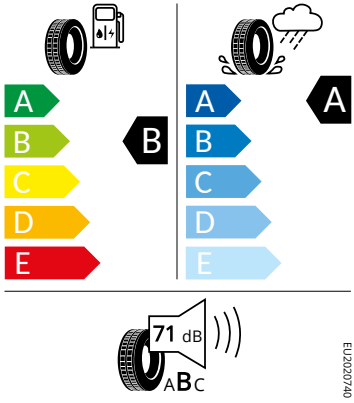

Kola a pneumatiky

- Nepřímá kontrola tlaku v pneumatikách
- Pneumatiky 205/50 R17 89V
- Rezervní kolo (neplnohodnotné)
- Krytky šroubů kol
- Bezpečnostní šrouby kol
- Propus Aero 17" černá leštěná

Motor a převodovka

- Systém Start/Stop

Vnitřní vybavení

- Sportovní multifunkční vyhřívaný kožený volant s pádly

Energetické štítky pneumatik

- Bridgestone 205/50 R17

Bridgestone 13650

205/50 R17 C1

- Goodyear 205/50 R17