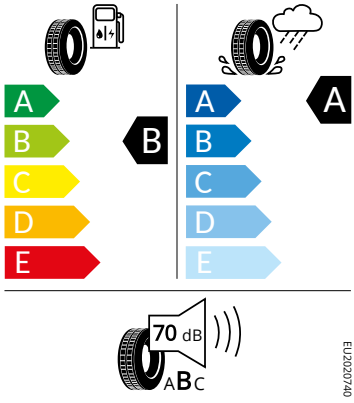

- Goodyear 205/50 R17

Goodyear 546233

205/50 R17 C1