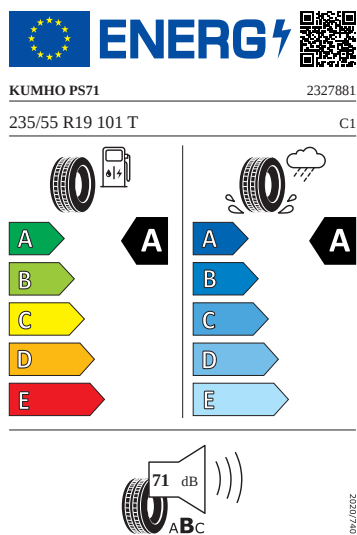

Vnější výbava

- Vnější zpětná zrcátka, el. stavitelná a sklopná, vyhřívání, automaticky odclonitelné na straně řidiče
- LED přední světlomety
- LED zadní světlomety
- Příprava pro tažné zařízení
- Střešní nosič - stříbrný
- Parkovací senzory vpředu a vzadu

Vnitřní vybavení

- Vyhřívání multifunkční kožený volant

Energetické štítky pneumatik

- Kumho 235/55 R19

- Hankook 235/55 R19

Hankook

1029031

235/55R19 101 T