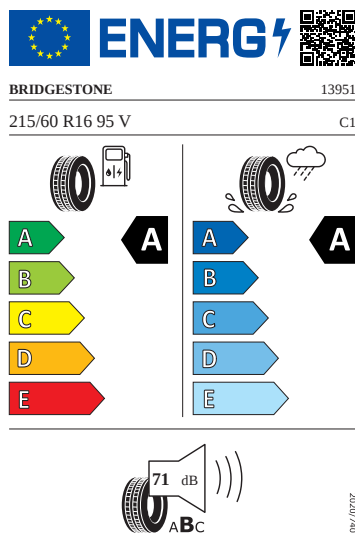

- Sluneční clony s osvětleným kosmetickým zrcátkem na straně řidiče a spolujezdce
- Kožená hlavice řadící páky
- Schránka na brýle
- Dekorativní obložení palubní desky Unique Chrome a dveří Anodized Cross Line
- Světla na čtení vpředu a vzadu
- Dvouzónová klimatizace Climatronic
- Sunset

Infotainment

- Digitální asistentka Laura - hlasové ovládání
- DAB - digitální radiopřijem
- 2× USB-C vpředu
- Virtuální kokpit mini 8"
- Infotainment Media 8" s přípravou pro navigační systém
- 8 reproduktorů
- Bezdrátový SmartLink
- Bluetooth
- Příprava pro služby Škoda Connect

Ostatní

- Sada náradí
- Dva klíče dálkového centrálního zamykání

Vnější výbava

- Střešní nosič - černý matný
- Černé matné lišty oken
- Ochranné lemy blatníků
- Vnější zpětná zrcátka lakovaná v barvě karoserie
- El. sklápění pro vnější zpětná zrcátka s aut. stmíváním u řidiče, elektricky nastavitelná a vyhřívaná
- LED přední světlomety
- Stěrač zadního okna s ostřikovačem
- Top LED zadní světla s animovanými ukazateli směru jízdy
- Virtuální pedál (elektrické víko zavazadlového prostoru s bezdotykovou funkcí)
- Parkovací senzory vpředu a vzadu
- Ostřikovače předních světlometů

Vnitřní vybavení

- Multifunkční kožený vyhřívaný volant s pádly

Energetické štítky pneumatik

- Bridgestone 215/60 R16

- Continental 215/60 R16