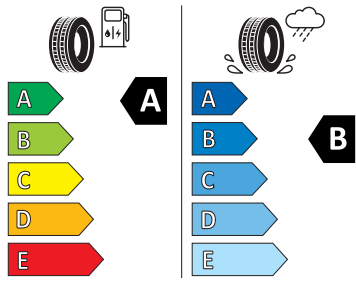

Vnitřní vybavení

- Multifunkční kožený vyhřívaný volant s pádly

Energetické štítky pneumatik

- Bridgestone 215/60 R16

- Continental 215/60 R16

2020/7/40