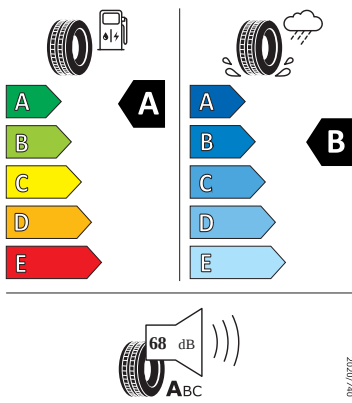

2020/740

- Goodyear 205/55 R16

GOODYEAR

577215

205/55R16 91 V

C1