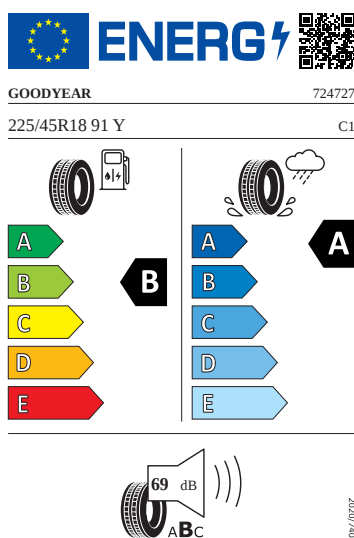

- El. sklopná vyhřívaná zrc. s paměťí, aut. stmívání u řidiče, osv. nást. prostoru

Kola a pneumatiky

- Bezpečnostní šrouby kol
- Kontrola tlaku v pneumatikách
- Disky kol z lehké slitiny Vega 18" černé leštěné 7,5J × 18" ET48
- Pneumatiky 225/45 R18 91Y
- Rezervní kolo (dojezdové)
- Krytky šroubů kol

Motor a převodovka

- Systém Start/Stop

Vnitřní vybavení

- Sportovní multifunkční kožený vyhřívaný volant s pádly

Energetické štítky pneumatik

- GOODYEAR 225/45 R18