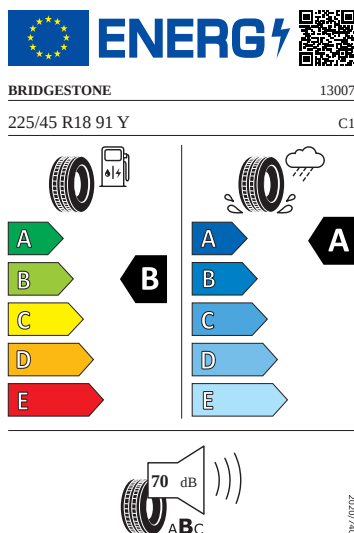

## Energetické štítky pneumatik

- GOODYEAR 225/45 R18

- Bridgestone 225/45 R18

- Goodyear 225/45 R18

GOODYEAR

546337

225/45R18 91 Y

C1