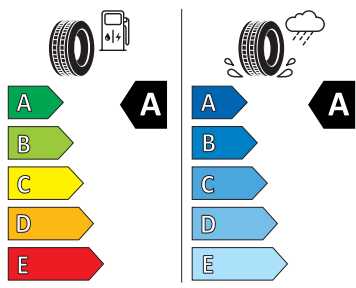

- Externí, USB typ C, datová(-y) zásuvka(-y) a nabíjecí zásuvka(-y) se zvýšeným nabíjecím výkonem
- Kotoučové brzdy zadní
- Multiflexboard
- Odbočovací světla a světla pro jakékoli počasí
- Odjištění zadního sedadla mechanické
- Opěrky hlavy vzadu (3 kusy)
- Osvětlení zavazadlového prostoru
- Parkovací senzory vpředu a vzadu
- Posilovač brzd pro vozidla s elektronickým pohonem (ESC a elektronický posilovač brzd)
- Prodloužení intervalu údržby
- S ostříkovačem světlometů, s ukazatelem stavu kapaliny
- Sada na opravu pneumatik
- Sada nářadí
- Síťový program
- Sklo pro optimalizovaný teplotní komfort
- Spouštěč okna s komfortním ovládním a vypínací pojistkou, elektrický
- Šrouby se zabezpečením proti krádeži
- Světlo pro denní svícení s asistenčním světlem a automatickou funkcí Coming Home a Leaving Home
- Tříbodové automatické bezpečnostní pásy zadní vnější se štítkem ECE
- Upevnění dětské sedačky pro dět. zádrž. systém i-Size, 2 x Top Tether a upevnění dět. sed. vpředu na str. spol.
- Vyhřívání předních sedadel

Exteriér

- Kryt vnějšího zpětného zrcátka a různé nastavbové díly v barvě vozidla
- Nárazníky v barvě vozidla
- Ozdobné lišty chromované
- Pneumatiky s optimalizací valivého odporu 205/55 R17 91V
- Sada nápisů v základním provedení
- Zadní díl výfuku (standardní)
- Kola z lehké slitiny 7J x 17

Energetické štítky pneumatik

- Continental 205.0/55.0 R17

Continental 0358161

205/55 R 17 91 V C1

2020/740

- Goodyear 205.0/55.0 R17