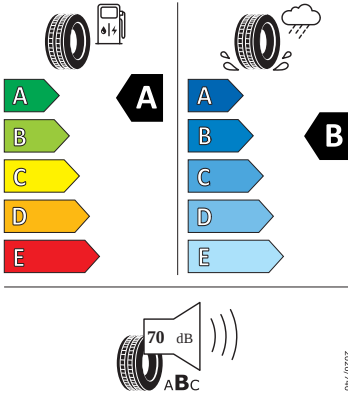

GOODYEAR

582740

205/55R17 91 V

C1