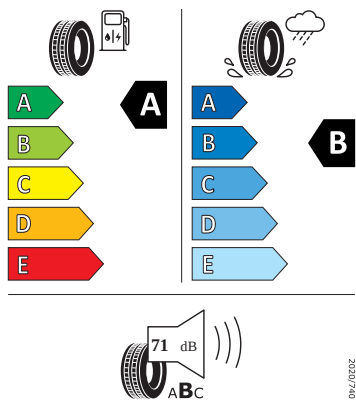

- Virtuální pedál

# Energetické štítky pneumatik

- Bridgestone 215/50 R18

Bridgestone

23309

215/50 R18 96 W XL

C1

- GOODYEAR 215/50 R18

GOODYEAR